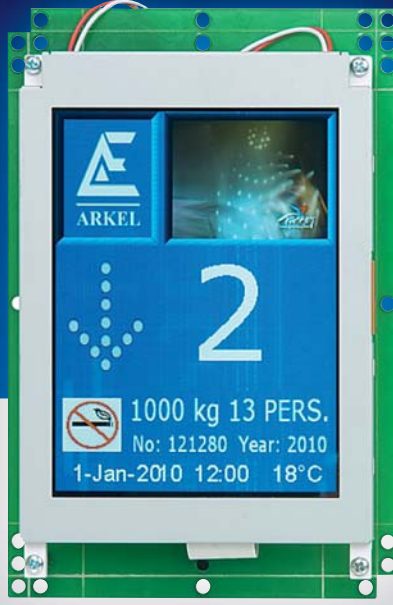

CANBUS UYUMLU GÖSTERGELER

INDICATOR OPTIONS WITH CANBUS INTERFACE

LiftMedia

ASANSÖRE RENK GELDİ
COLOR UP YOUR LIFT

► Asansörler için TFT LCD Gösterge, Müzik ve Anons Sistemi

- 320x240 piksel 5.7 inç gerçek-renkli ekran
- Programlanabilir sesli anonslar (aşırı yüklü, servis dışı vs.)
- Video gösterimi (ekranın yaklaşık 1/4'lük bir bölümünde)
- Yüksek kalitede müzik çalabilme
- Durak yazıları, durak resimleri, yön okları ve sinyal göstergelerini (tam yük, aşırı yük vs.) gösterebilmek
- Saat, tarih ve sıcaklık durumu göstergeleri
- Kullanıcı dostu görsel tasarım programı ile esnek ekran tasarımı imkanı
- mp3, mpeg, avi, wmv, flv, mp4, m4u ve wav uzantılı medya dosya biçimleri desteği
- bmp, jpeg, gif ve png uzantılı resim dosya biçimleri desteği
- Tüm ekran, müzik ve video unsurları kullanıcı tarafından değiştirilebilir
- Yatay ve dikey çalışabilme
- Kablosuz programlanabilme. Tasarımınızı SD karta kopyalayıp LiftMedia'ya taktığınızda kullanıma hazır hale gelecektir.
- İşletim sistemindeki yazı tiplerini kullandığından ekran tasarımında sınırsız alfabe desteği (Kiril, Yunan, Arap harfleri vb.)
- Ürüne dahil SD kart ile saatlerce müzik ve video kaydedebilme. İsteğe göre SDHC kart takılarak kapasite genişletme imkanı
- SD kart aracılığıyla yazılım güncelleme sayesinde ileride eklenecek özelliklerden de faydalanabilme
- Türkçe ve İngilizce dil seçenekleri